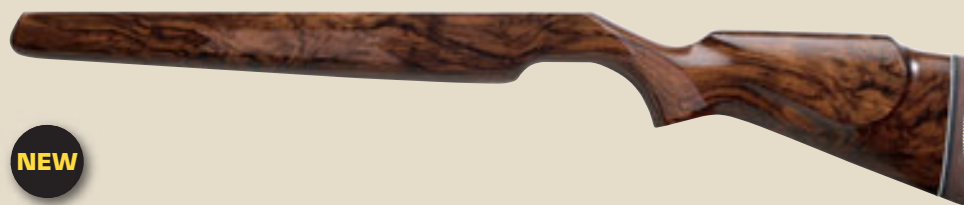

NEW

Schaft für Mod. 52 Superior
Holzschaft in eleganter Nussbaum-Wurzelmaser-Optik.

Stock for mod. 52 Superior
Wooden stock with a high grade walnut finish design.

Crosse pour modèle 52 Superior
Crosse en bois recouvert d'une élégante finition en noyer.